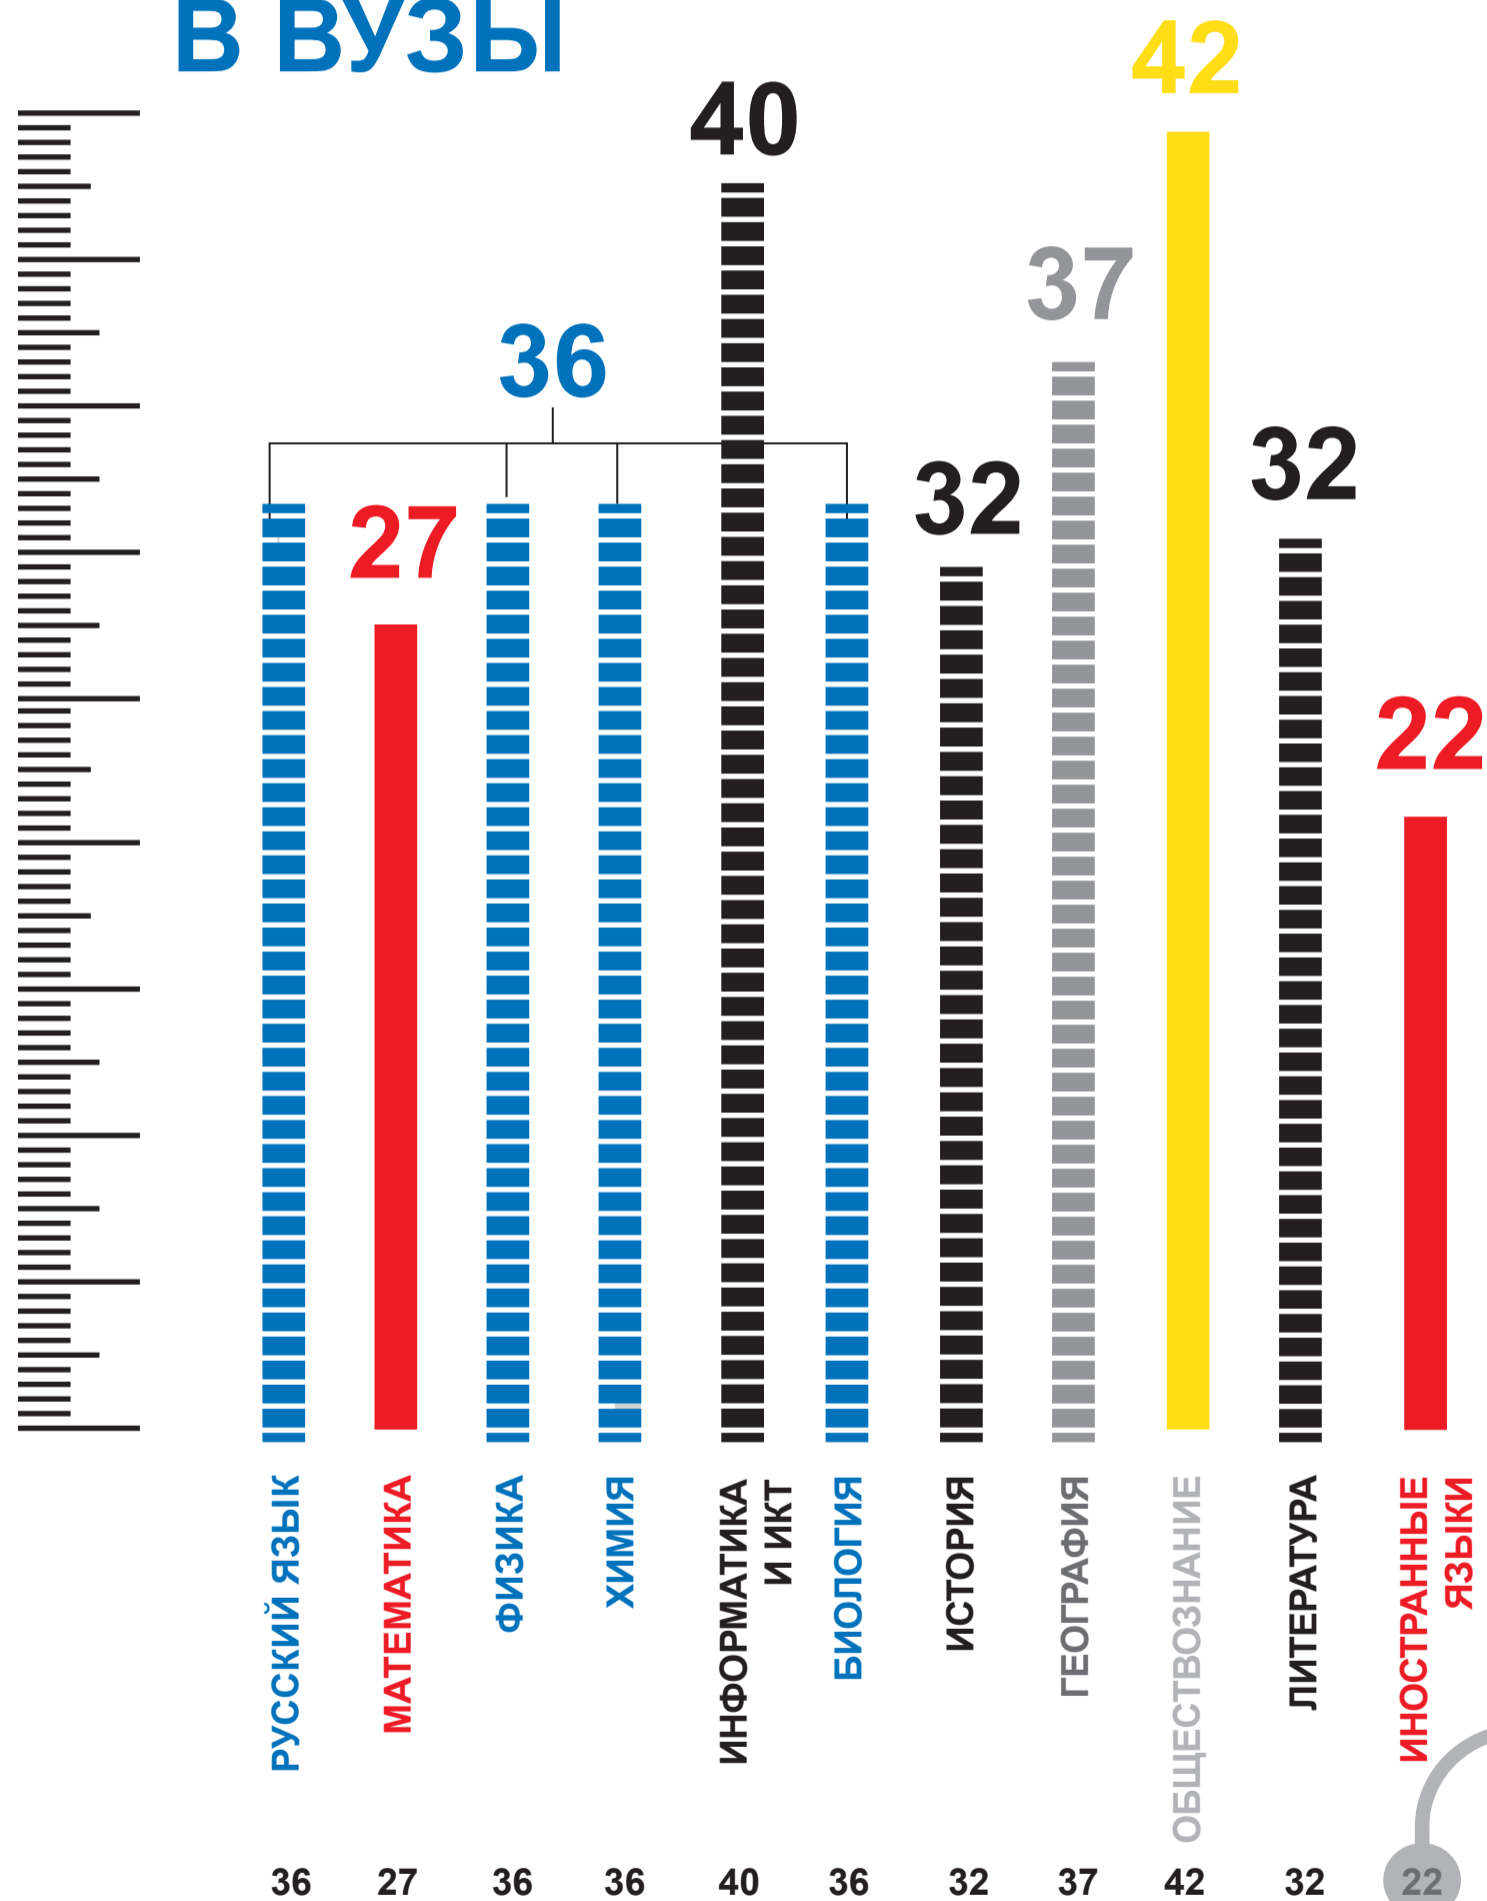

## МИНИМАЛЬНОЕ КОЛИЧЕСТВО БАЛЛОВ ЕГЭ ДЛЯ ПОСТУПЛЕНИЯ В ВУЗЫ

РОСОБРНАДЗОР  
ПРЕДУПРЕЖДАЕТ:  
СОБЛЮДАЙТЕ  
ПОРЯДОК  
ПРОВЕДЕНИЯ  
ЕГЭ